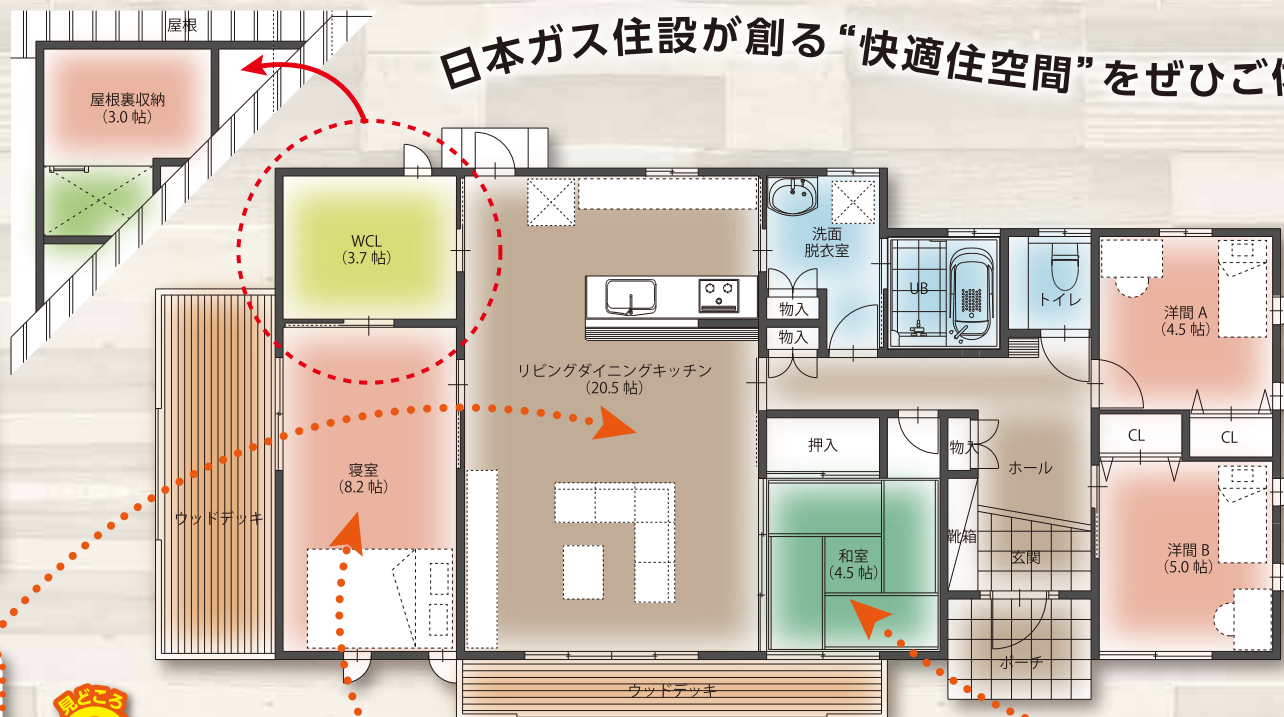

家族みんなに心地よい リビング広々設計 「平屋住宅」

霧島市
国分湊

完成見学会

新築相談会

同時開催

7/8 土・9 日
AM10:00～PM5:00

お越しいただいた
みなさまに
「粗品」
プレゼント!

見どころ
1 LDK

家族が集う広々のLDKには、ガス温水式の床暖房を設置。室内で燃焼させるものがないから、お子さまやお年寄りにも安心。空気の汚れやニオイも心配ありません。また、【ダイニング&キッチン⇄ウォークインクローゼット⇄洗面脱衣室】の家事・収納・身支度する場所が繋がっているから、動線も効率的です。

見どころ
2 寝室

「ウォークインクローゼット」と「屋根裏収納」を掛け合わせたオリジナルの間取りにすることで、大容量の収納スペースを確保しました。また、寝室の窓を開けると、広々としたウッドデッキが出現。気持ちいい風が通り抜けます。

見どころ
3 和室

玄関ホールから直接入ることが出来る和室は、急な来客でもひと安心。普段は、襖を開けてLDKと一体感を持ち、広々とした空間を演出することができます。

※パース図は全てイメージです。実際とは多少異なります。

現地案内図 日本ガス住設ののびろを自印にご来場ください。

カーナビ検索 鹿児島県霧島市国分湊896-1