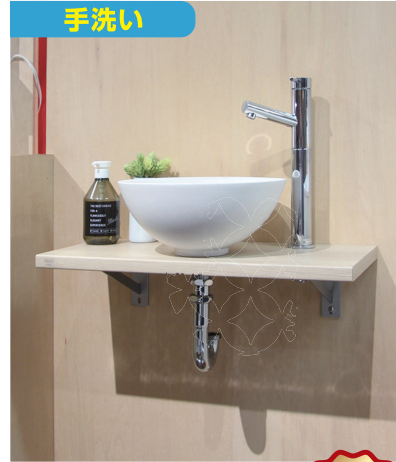

63% OFF

システムキッチン

TOTO
ザ・クラッソ (2022年製)
I型 間口:255cm 右シンク
クリスタルカウンター、吊戸棚
浄水器、食洗機、レンジフード付

ガスコンロ別途

工事費別途

◎1,583,340円(税込)を

818,000円 (税込) **4,090**ポイント

48% OFF

システムバス

TOTO
シンラ (2022年製)
HKV1616UDX5AR
1616サイズ
HKシリーズDタイプ
床ワイパー洗浄付

工事費別途

◎1,763,740円(税込)を

830,000円 (税込) **4,150**ポイント

52% OFF

手洗い

LIXIL
どこでも手洗 (2020年製)
手洗器セット:
LF-CS14-E02HX (PB)-XS/MWC
木製カウンター:
SMA-300NT (600) C2-XS/JF
ブラケット:BB-SM1-XS